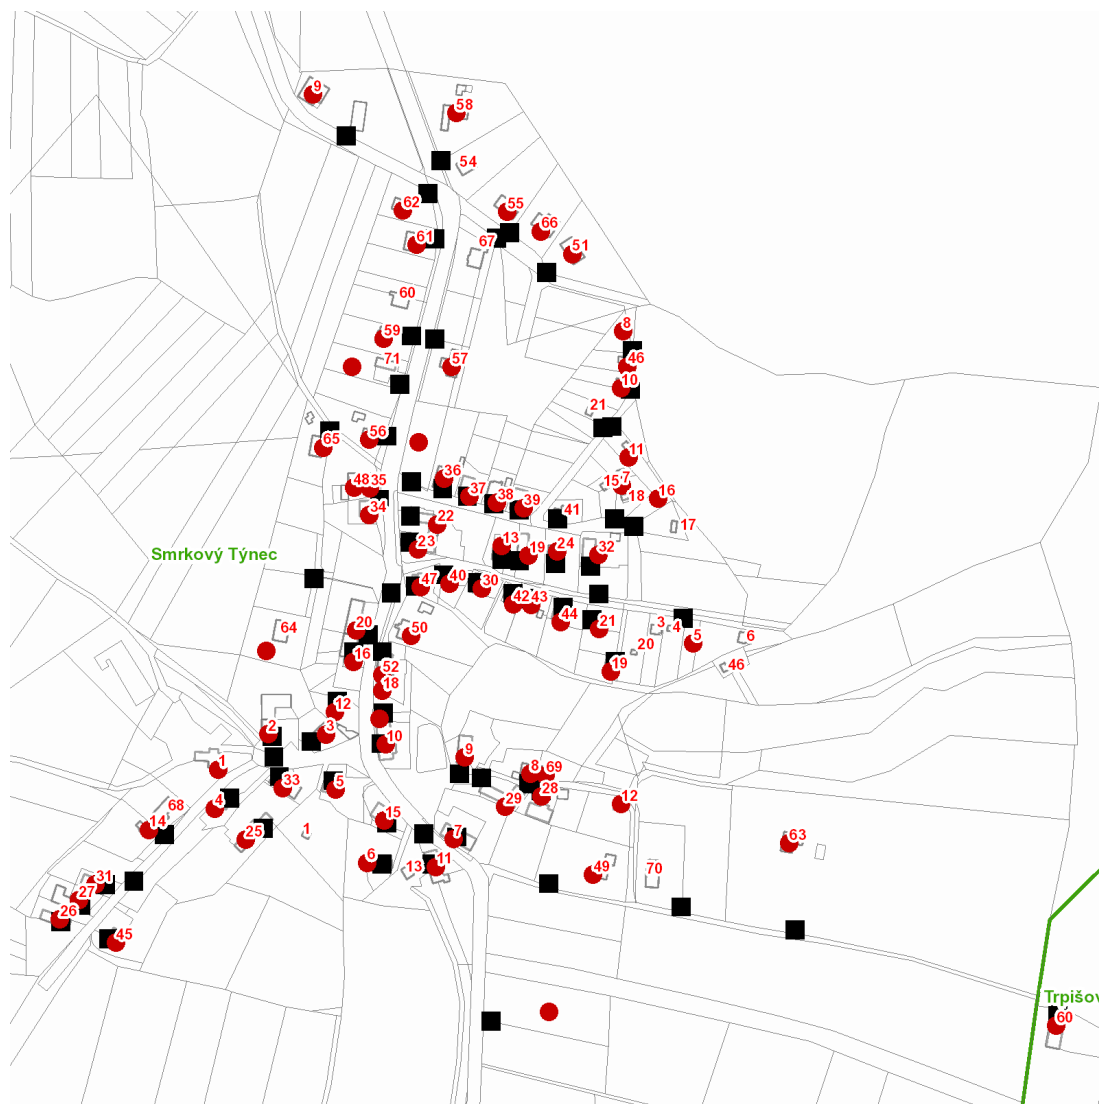

dne **22. 4. 2021** od **7:30** do **18:30** hodin

Plánovaná odstávka zahrnuje tyto lokality:**Rabštejnská Lhota (okres Chrudim)**část obce **Smrkový Týnec**

č. p. 1-13, 15, 16, 18-40, 42-52, 55-63, 65, 66, 69

č. ev. 5, 7-12, 14, 16, 19

kat. území **Smrkový Týnec** (kód **737160**): parcelní č. 94, 446/7, 456/24, 468/11, 529/1

UPOZORNĚNÍ

Dotčené zařízení distribuční soustavy je nutné i v době odstávky považovat za zařízení pod napětím, a proto vás žádáme o dodržení všech zásad bezpečnosti a provedení opatření potřebných k zamezení případných škod na zdraví a majetku. | Provozovatelé výroben elektřiny jsou povinni zajistit přerušení dodávky elektřiny z výroby do vypnutého úseku distribuční soustavy.

dne 22. 4. 2021 od 7:30 do 18:30 hodin**Orientační mapový podklad odstávkou dotčených lokalit****VYSVĚTLIVKY**

- – adresy dotčené odstávkou elektřiny
- – místa připojení k elektrické síti dotčená odstávkou

INFORMACE ZASLÁNA

IDDS: v9nb3h3 (Obec Rabštejnská Lhota)