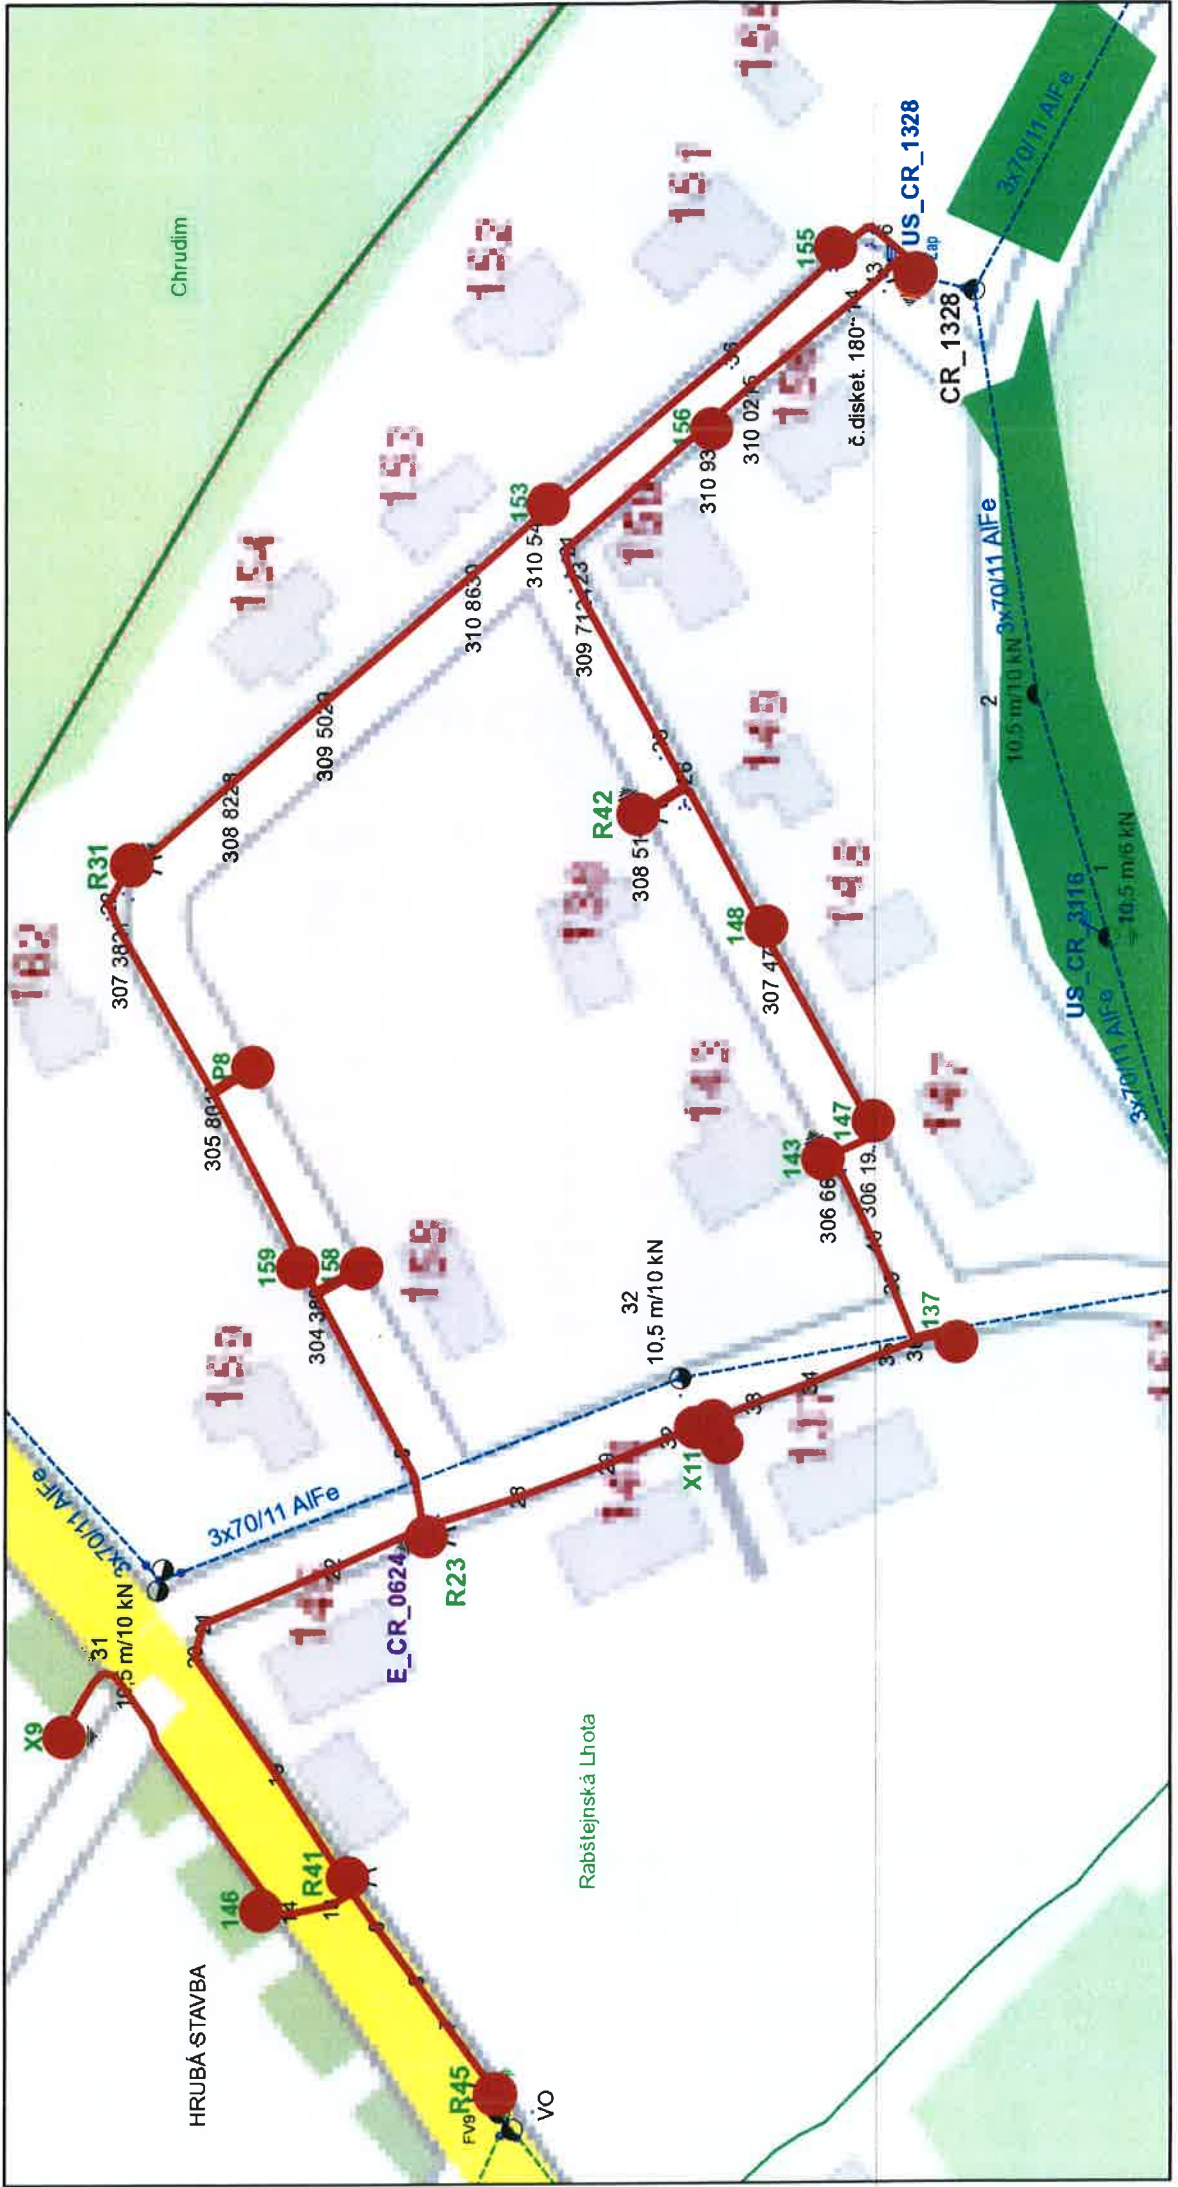

Seznam plánovaných odstávek v období od **01.10.2018**

17.10.2018 (07:30 - 12:30) - plánovaná odstávka č. 110060613797

Rabštejnská Lhota - Rabštejnská Lhota

Rabštejnská Lhota

1, 10, 11, 12, 131, 132, 133, 16, 160, 161, 170, 175, 19, 2, 20, 21, 23, 3, 30, 31, 33, 35, 36, 37, 38, 4, 40, 41, 42, 43, 5, 69, 7, 72, 73, 81, 83, 84, 87, 9, 96, 98, parc.č. 15, parc.č. 48/3, parc.č. 96/13,

17.10.2018 (13:00 - 15:00) - plánovaná odstávka č. 110060613798

Rabštejnská Lhota - Rabštejnská Lhota

Rabštejnská Lhota

229/19, 137, 138, 143, 144, 146, 147, 148, 150, 151, 153, 155, 156, 157, 159,

18.10.2018 (07:30 - 13:30) - plánovaná odstávka č. 110060613799

Rabštejnská Lhota - Rabštejnská Lhota

Rabštejnská Lhota

64U, p. 96/30, 130, 140, 141, 165, 17, 25, 28, 29, 32, 34, 39, 50, 53, 54, 55, 56, 57, 59, 60, 61, 62, 63, 64, 65, 66, 67, 74, 76, 79, 8, 80, 88, 97, parc.č. 15, parc.č. 91/2

Tisk

17.10.2018 7.30 - 12.30

Tisk

17.10.2018 - 13⁰⁰ - 15⁰⁰

Tisk

18.10.2018 7:30 - 13:30