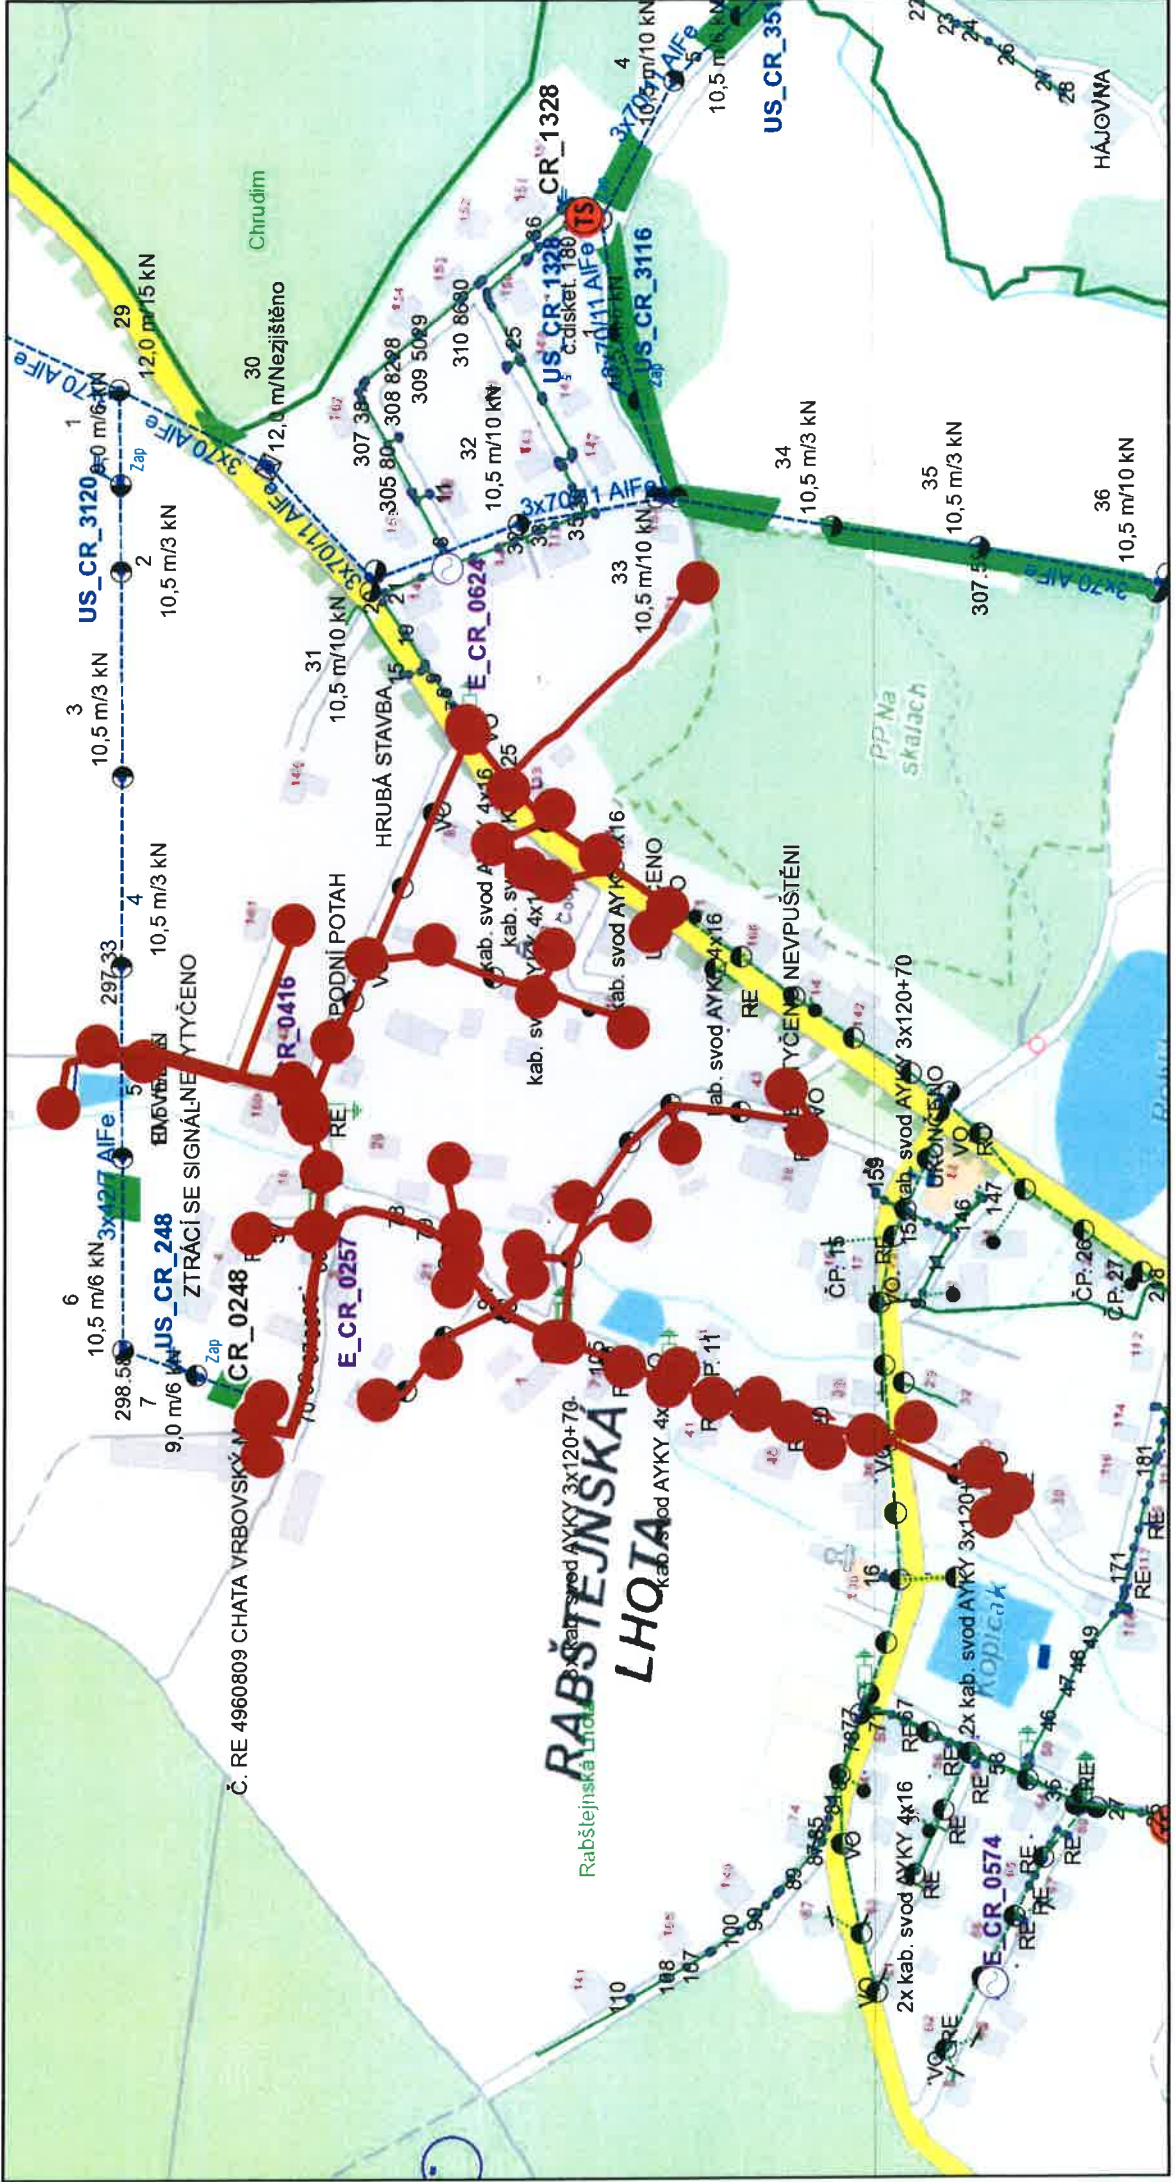

Seznam plánovaných odstávek v období od **01.10.2018**

17.10.2018 (07:30 - 12:30) - plánovaná odstávka č. 110060613797

Rabštejnská Lhota - Rabštejnská Lhota

Rabštejnská Lhota

1, 10, 11, 12, 131, 132, 133, 16, 160, 161, 170, 175, 19, 2, 20, 21, 23, 3, 30, 31, 33, 35, 36, 37, 38, 4, 40, 41, 42, 43, 5, 69, 7, 72, 73, 81, 83, 84, 87, 9, 96, 98, parc.č. 15, parc.č. 48/3, parc.č. 96/13,

17.10.2018 (13:00 - 15:00) - plánovaná odstávka č. 110060613798

Rabštejnská Lhota - Rabštejnská Lhota

Rabštejnská Lhota

229/19, 137, 138, 143, 144, 146, 147, 148, 150, 151, 153, 155, 156, 157, 159,

18.10.2018 (07:30 - 13:30) - plánovaná odstávka č. 110060613799

Rabštejnská Lhota - Rabštejnská Lhota

Rabštejnská Lhota

64U, p. 96/30, 130, 140, 141, 165, 17, 25, 28, 29, 32, 34, 39, 50, 53, 54, 55, 56, 57, 59, 60, 61, 62, 63, 64, 65, 66, 67, 74, 76, 79, 8, 80, 88, 97, parc.č. 15, parc.č. 91/2

Tisk

17.10.2018 7.30 - 12.30

Tisk

17.10.2018 - 13⁰⁰ - 15⁰⁰

Tisk

18.10.2018 7:30 - 13:30